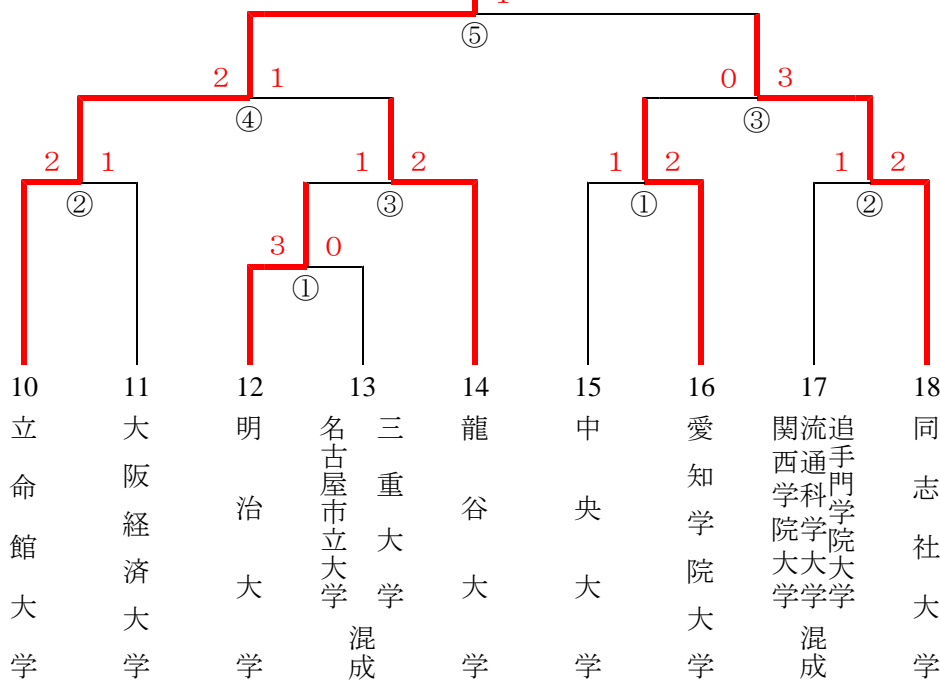

女子トーナメント	
日時:2016年 11月 27日	
開会式 午前9時30分 開会	
場所:大阪府立体育会館	
主催:全日本学生拳法連盟 主管:西日本学生拳法連盟	
後援:大阪府・大阪市・大阪府教育委員会・サンケイスポーツ・NHK大阪放送局・NPO法人 日本拳法会・日本拳法全国連盟	
準決勝戦	大阪市立大学 対 関西大学 0-3で 関西大学の勝ち 立命館大学 対 同志社大学 代表戦で 立命館大学の勝ち
3位決定戦	同志社大学 対 大阪市立大学 2-1で 同志社大学の勝ち
決勝戦	関西大学 対 立命館大学 2-0で 関西大学の勝ち
優勝	関西大学
準優勝	立命館大学
3位	同志社大学
最優秀選手:	高丸 裕里 参段 (関西大学)

第六十一回全日本学生拳法選手権大会 男子トーナメント表

開催日 平成28年11月27日(日) 9時30分開会 於 エディオンアリーナ大阪 (大阪府立体育会館)

三位決定戦
龍谷大学 vs 関西学院大学

代表戦
龍谷大学 vs 関西学院大学

第六十一回全日本学生拳法選手権大会 女子トーナメント表

Aコート

Bコート

三位決定戦
1 大阪市立大 vs 2 同志社大 (6)

代表戦
5 vs 7 (1-0)

Cコート

Dコート