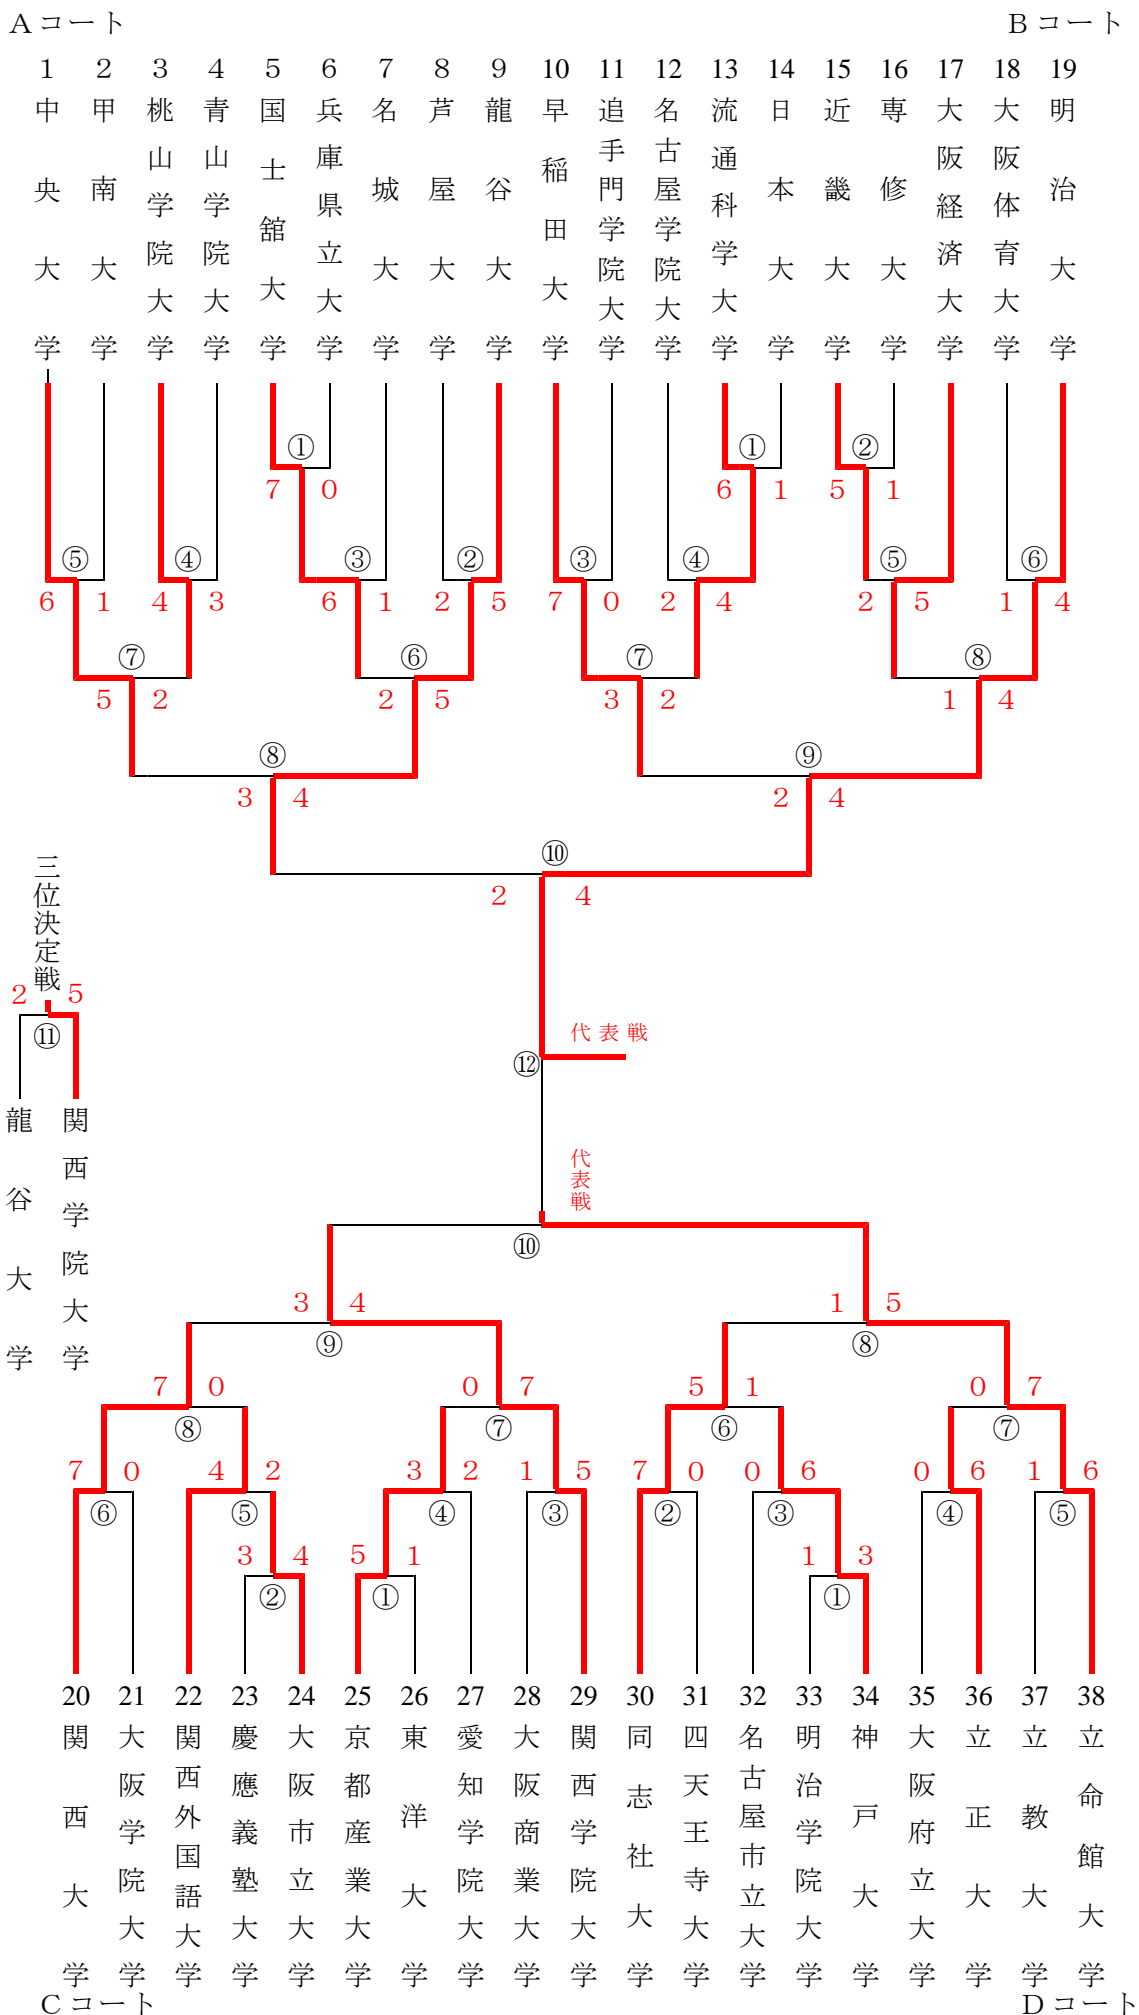

第61回全日本学生拳法選手権大会試合		
日時:2016年 11月 27日		
開会式 午前9時30分 開会		
場所:大阪府立体育会館		
主催:全日本学生拳法連盟 主管:西日本学生拳法連盟		
後援:大阪府・大阪市・大阪府教育委員会・サンケイスポーツ・NHK大阪放送局・(公財)日本拳法会・(一財)日本拳法全国連盟		
準決勝戦	龍谷大学 対 明治大学	2-4で 明治大学の勝ち
	関西学院大学 対 立命館大学	代表戦で 立命館大学の勝ち
3位決定戦	龍谷大学 対 関西学院大学	2-5で 関西学院大学の勝ち
決勝戦	明治大学 対 立命館大学	代表戦で 明治大学の勝ち
優勝	明治大学	
準優勝	立命館大学	
3位	関西学院大学	
最優秀選手:	原田 優介 四段 (明治大学)	
技能賞:	赤井太風 四段 (立命館大学)	
敢闘賞:	宇山 亮太 参段 (関西学院大学)	

女子トーナメント	
日時:2016年 11月 27日	
開会式 午前9時30分 開会	
場所:大阪府立体育会館	
主催:全日本学生拳法連盟 主管:西日本学生拳法連盟	
後援:大阪府・大阪市・大阪府教育委員会・サンケイスポーツ・NHK大阪放送局・NPO法人 日本拳法会・日本拳法全国連盟	
準決勝戦	大阪市立大学 対 関西大学 0-3で 関西大学の勝ち 立命館大学 対 同志社大学 代表戦で 立命館大学の勝ち
3位決定戦	同志社大学 対 大阪市立大学 2-1で 同志社大学の勝ち
決勝戦	関西大学 対 立命館大学 2-0で 関西大学の勝ち
優勝	関西大学
準優勝	立命館大学
3位	同志社大学
最優秀選手:	高丸 裕里 参段 (関西大学)

第六十一回全日本学生拳法選手権大会 男子トーナメント表

開催日 平成28年11月27日(日) 9時30分開会 於 エディオンアリーナ大阪 (大阪府立体育会館)

三位決定戦
龍谷大学 vs 関西学院大学

代表戦
龍谷大学 vs 関西学院大学

第六十一回全日本学生拳法選手権大会 女子トーナメント表

Aコート

Bコート

三位決定戦
1 大阪市立大 vs 2 同志社大 (6)

代表戦
5 vs 7 (1-0)

Cコート

Dコート