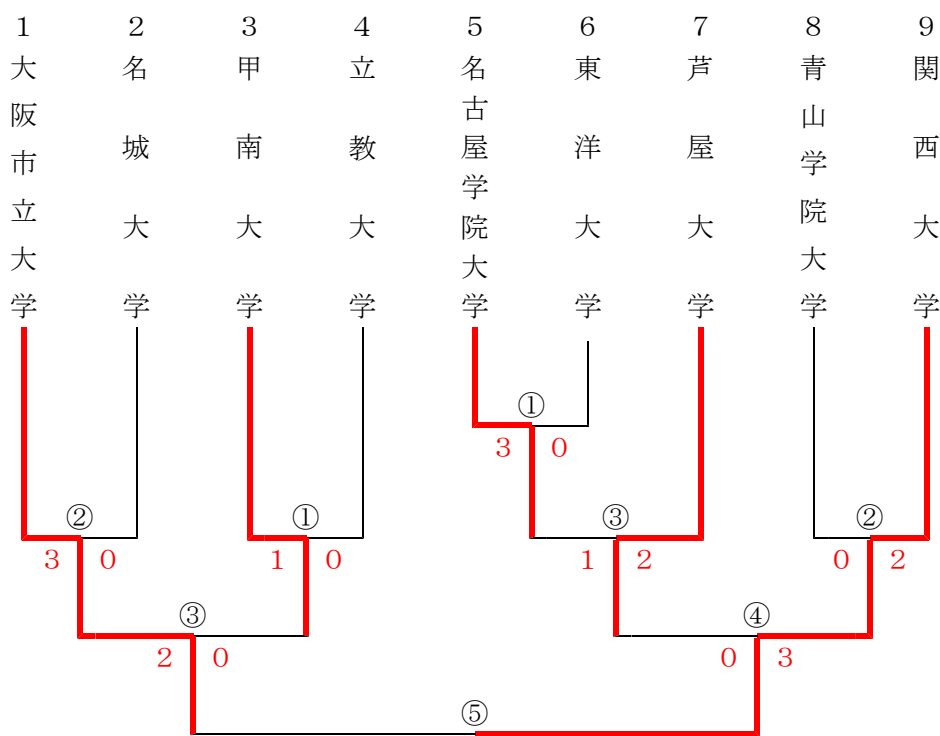

女子トーナメント	
日時:2016年 11月 27日	
開会式 午前9時30分 開会	
場所:大阪府立体育会館	
主催:全日本学生拳法連盟 主管:西日本学生拳法連盟	
後援:大阪府・大阪市・大阪府教育委員会・サンケイスポーツ・NHK大阪放送局・NPO法人 日本拳法会・日本拳法全国連盟	
準決勝戦	大阪市立大学 対 関西大学 0-3で 関西大学の勝ち 立命館大学 対 同志社大学 代表戦で 立命館大学の勝ち
3位決定戦	同志社大学 対 大阪市立大学 2-1で 同志社大学の勝ち
決勝戦	関西大学 対 立命館大学 2-0で 関西大学の勝ち
優勝	関西大学
準優勝	立命館大学
3位	同志社大学
最優秀選手:	高丸 裕里 参段 (関西大学)

第六十一回全日本学生拳法選手権大会 男子トーナメント表

開催日 平成28年11月27日(日) 9時30分開会 於 エディオンアリーナ大阪 (大阪府立体育会館)

三位決定戦
龍谷大学 vs 関西学院大学

代表戦
龍谷大学 vs 関西学院大学

第六十一回全日本学生拳法選手権大会 女子トーナメント表

Aコート

Bコート

三位決定戦
1 大阪市立大 vs 2 同志社大 (6)

代表戦
5 vs 7 (1-0)

Cコート

Dコート